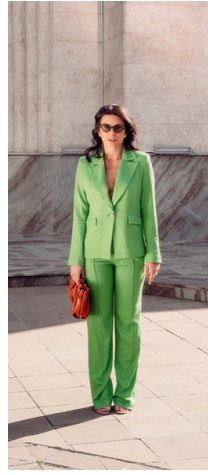

Cropped com Alças em Linho | ref.: BLU10017
Blazer Clássico em Linho | ref.: BL10003

Cropped sem Alças | ref.: BLU10037
Calça com Transpasse em Viscose | ref.: CAL10003

capa 000
capa 000

Camisa com Pregas nas Costas | ref.: CAM10009
Calça Alfaiataria em Linho | ref.: CAL10004