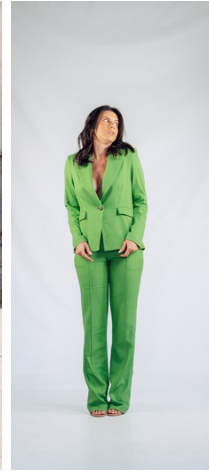

Cropped com Alças em Linho | ref.: BLU10017
Calça em Cetim Estampado | ref.: CAL20007

Cropped com Alças em Linho | ref.: BLU10017

Colete Acinturado | ref.: COL10001

Calça em Cetim Estampado | ref.: CAL20007

Cropped com Alças em Linho | ref.: BLU10017
Blazer Clássico em Linho | ref.: BL10003

Cropped sem Alças | ref.: BLU10037
Calça com Transpasse em Viscose | ref.: CAL10003

capa 000
capa 000

Camisa com Pregas nas Costas | ref.: CAM10009
Calça Alfaiataria em Linho | ref.: CAL10004