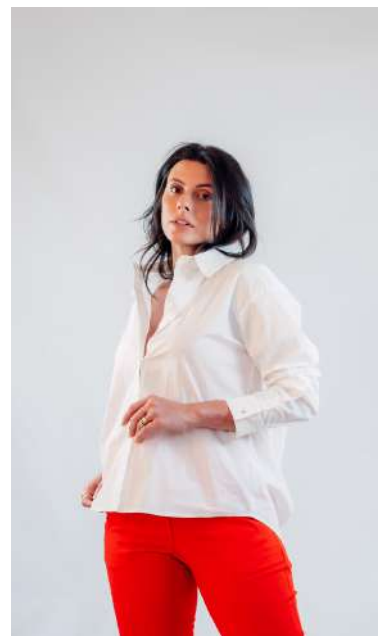

Camisa com Recorte Frontal em Tricoline | ref.: CAM10010
BRANCO/ ROSA CLARO/ ROSA

Camisa Longa em Tricoline | ref.: CAM10012
BRANCO

Camisa em Cetim Estampado | ref.: CAM20001
CAMELO/VERDE

Camisa em Pregas em Viscose | ref.: CAM20003
ROXO VESÚVIO/ CARAMELO