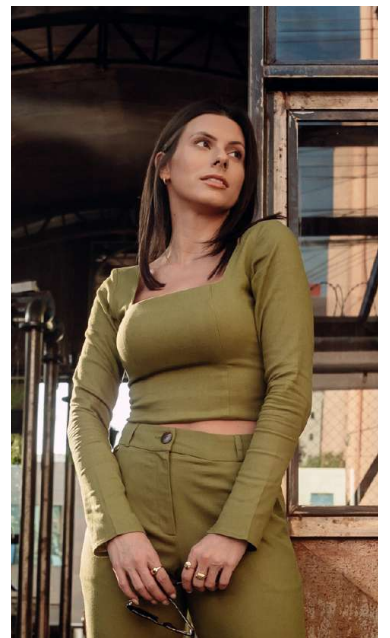

Blusa com Laço em Viscose | ref.: BLU20005
ROXO VESÚVIO/ CARAMELO

Cropped Manga Longa em Linho | ref.: BLU20007
LODEN/ SINO

Calça Pantalona em Linho | ref.: CAL10002
LODEN/ SINO

Calça Afunilada em Linho | ref.: CAL10004
VERDE GRAMA/ LILÁS LAVENDOLA