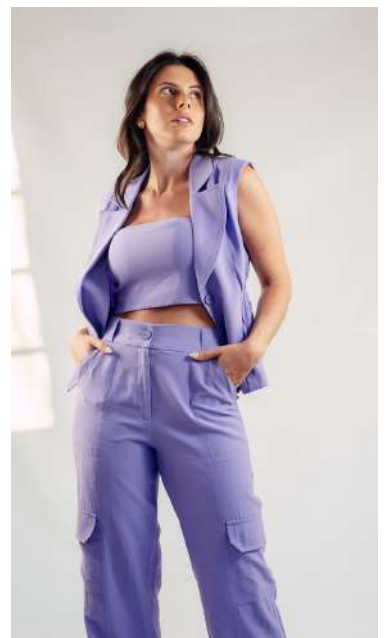

Jaqueta Bomber com Lapela | ref.: CAS20001
XADREZ CINZA XADREZ PRETO

Casaco Cropped em Tweed | ref.: CAS20007
NATURAL/ P&B

Colete Acinturado | ref.: COL10001
VERDE GRAMA/ CARAMELO SAIBRO/ LILÁS LAVENDOLA