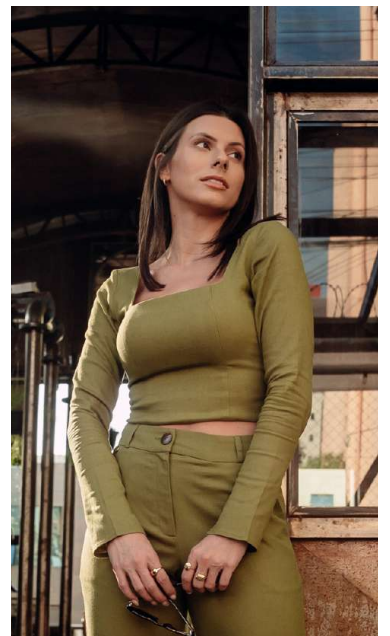

Blusa com Laço em Viscose | ref.: BLU20005
ROXO VESÚVIO/ CARAMELO

Cropped Manga Longa em Linho | ref.: BLU20007
LODEN/ SINO

Calça Pantalona em Linho | ref.: CAL10002
LODEN/ SINO

Calça Afunilada em Linho | ref.: CAL10004
VERDE GRAMA/ LILÁS LAVENDOLA